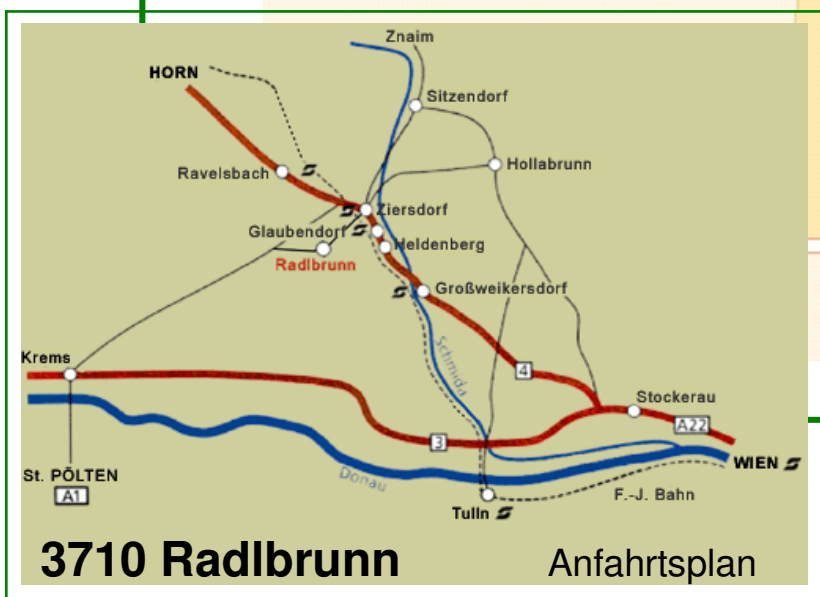

Buschenschank **Bräutigamkeller**

Anfahrt von Wien:
Wien - A22 Richtung Prag – Abfahrt Stockerau-Nord –
B4 Richtung Horn – bei KM25 nach Radlbrunn abfahren

Anfahrt von Krems:
Krems - Langenlois - Straß - Hohenwarth - Radlbrunn